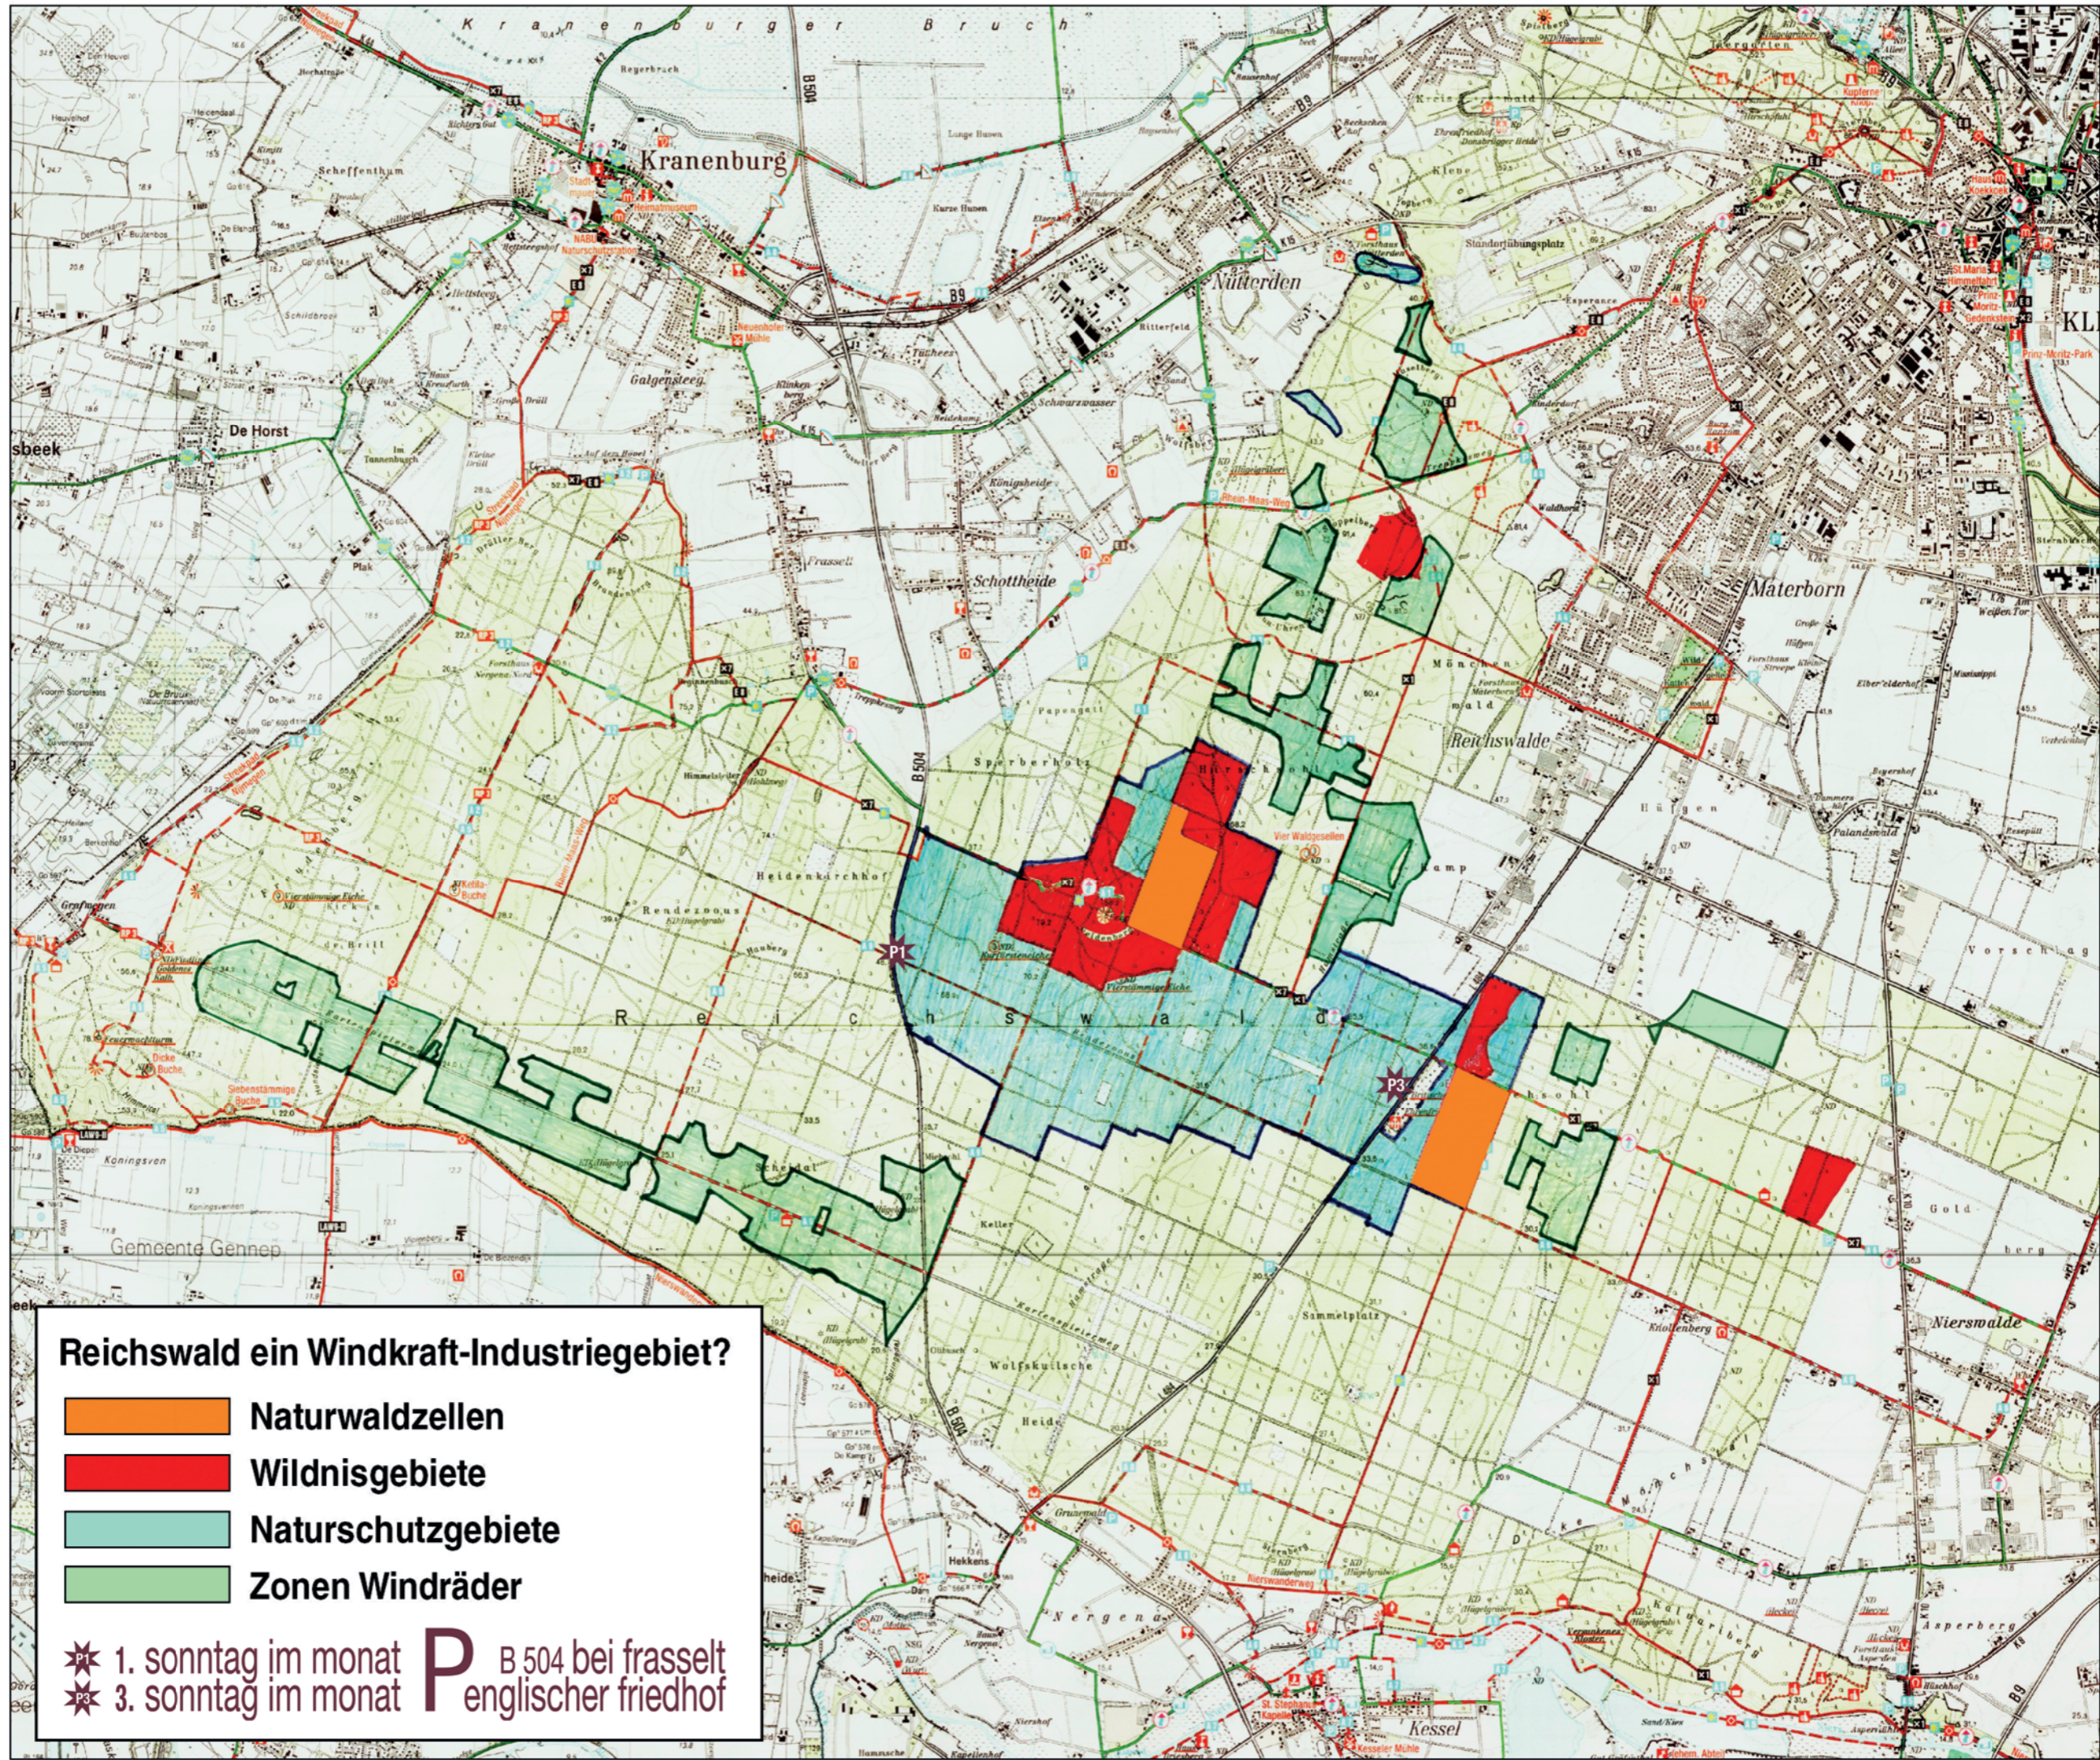

1. Sonntag im Monat P B 504 bei Frasselt
3. Sonntag im Monat englischer Friedhof

wanderkarte

alte jagenkarte

jagen: 742 x 371 m
A - J hauptwirtschaftswege (gestelle)